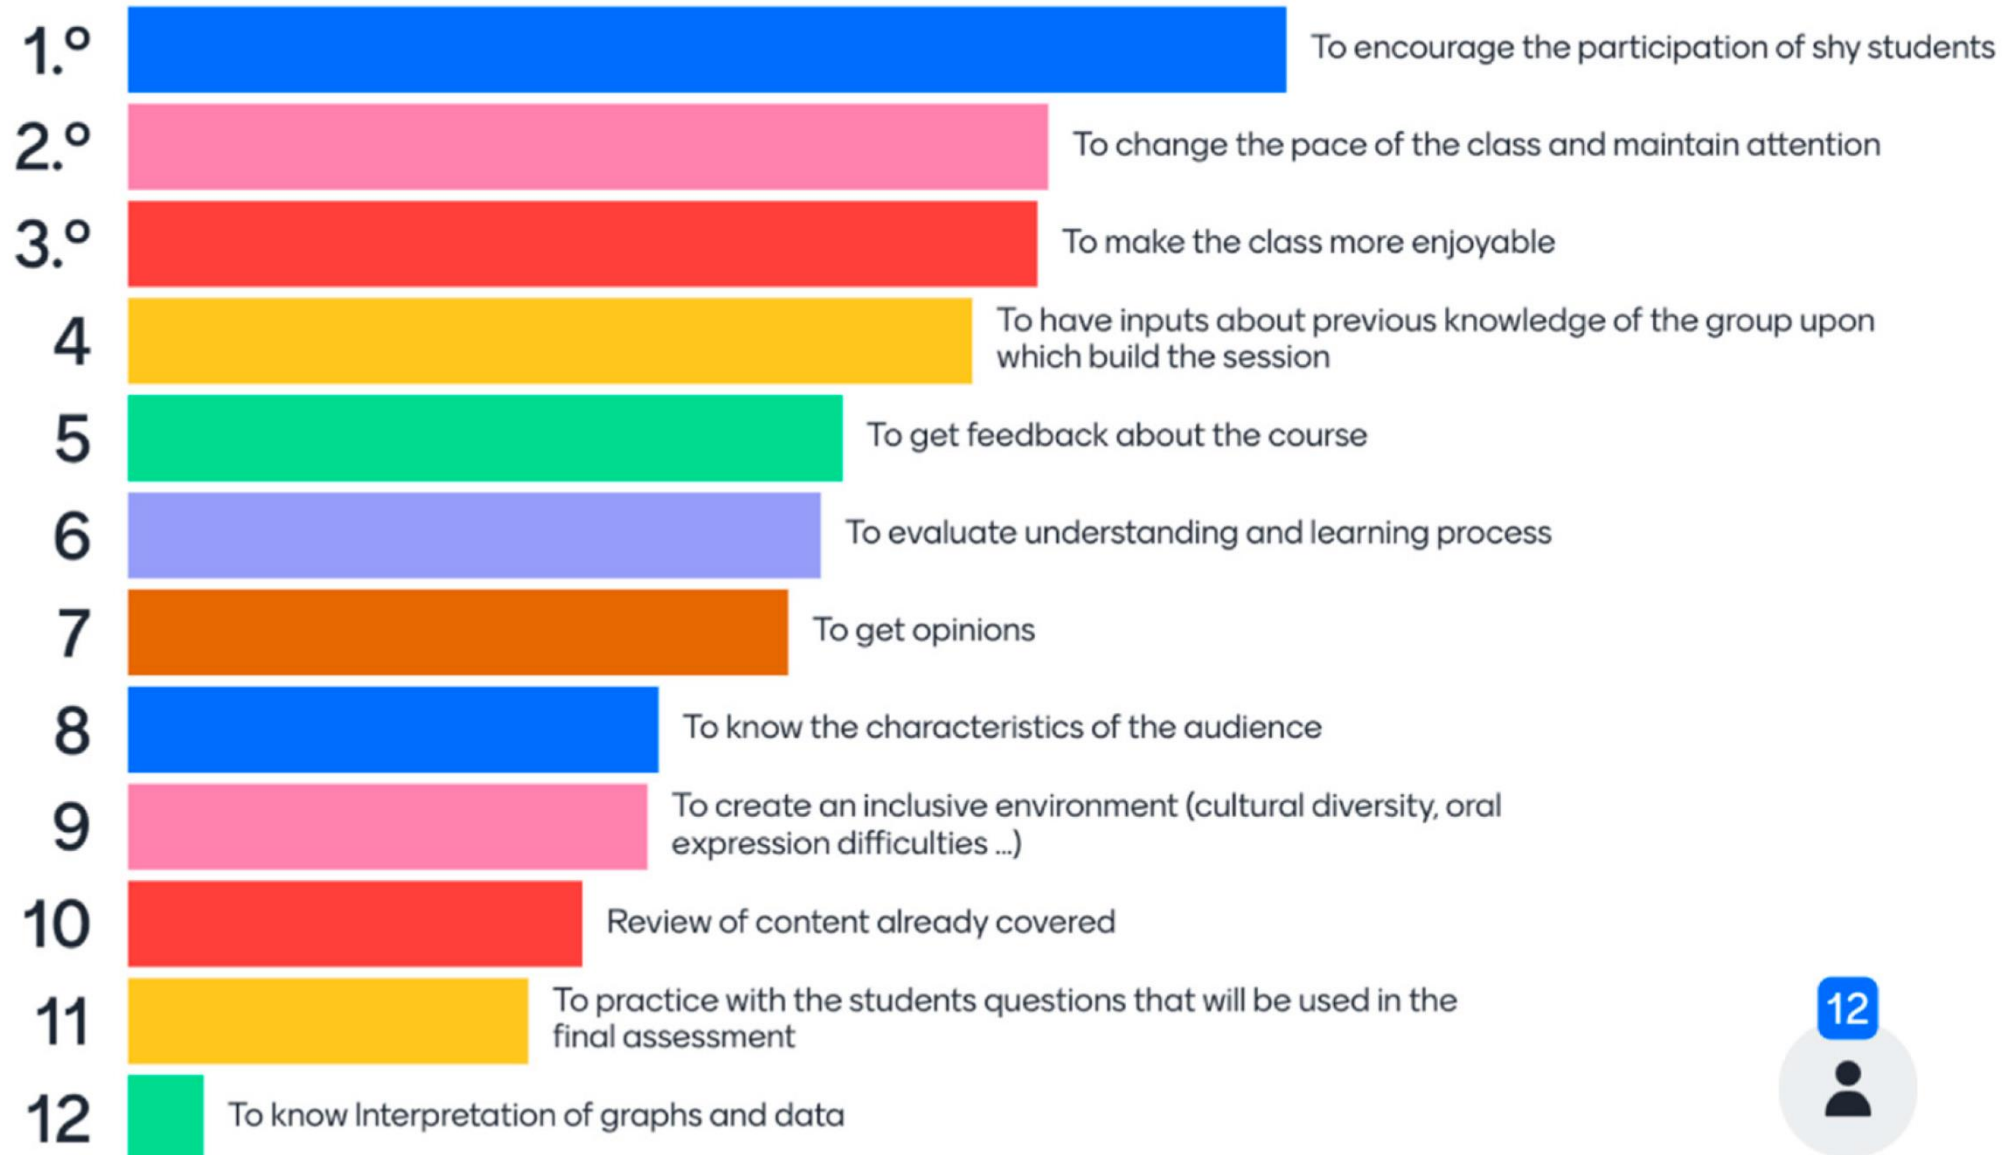

Rank what you consider the main reasons for using mentimeter in class